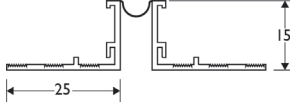

PVC Movement Beads

6mm available with Mesh - white only

M15 *

Render depth mm	PVC Ref. number	Length m	Quantity per box
4-6	M4	2.5	25
6-8	M6 *	2.5	25
10-12	M10 *	2.5	25
13-15	M13 *	2.5	25
15-17	M15 *	2.5	25
20-22	M20 *	2.5	25
6	37531	2.75	10

COLOURS

* Profiles are available in white and ivory.

10 & 15mm beads are also available in this range of colours.