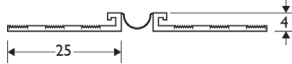

## PVC Movement Beads

M6 \*

37531

6mm available with Mesh - white only

M4

M6 \*

M10 \*

M13 \*