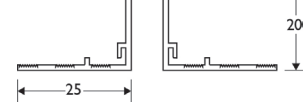

PVC Movement Beads

6mm available with Mesh - white only

M20 *

Render depth mm	PVC Ref. number	Length m	Quantity per box
4-6	M4	2.5	25
6-8	M6 *	2.5	25
10-12	M10 *	2.5	25
13-15	M13 *	2.5	25
15-17	M15 *	2.5	25
20-22	M20 *	2.5	25
6	37531	2.75	10

COLOURS

* Profiles are available in white and ivory.

10 & 15mm beads are also available in this range of colours.