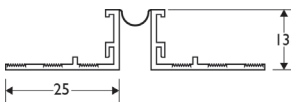

## PVC Movement Beads

M6 \*

37531

6mm available with Mesh - white only

M4

M6 \*

M10 \*

M13 \*