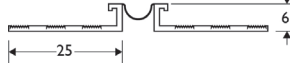

## PVC Movement Beads

M6 \*

37531

6mm available with Mesh - white only

M4

M6 \*

M10 \*

M13 \*